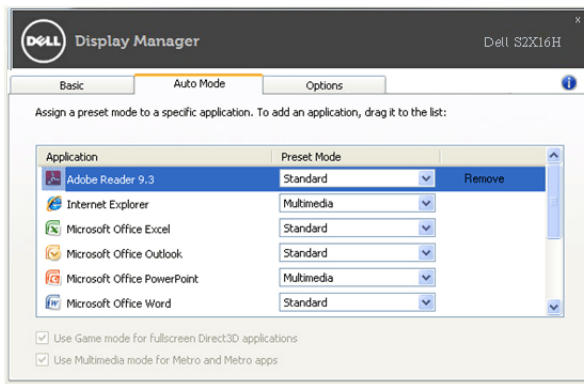

Dengan Mode Otomatis Anda dapat mengaitkan Mode Preset tertentu dengan sebuah aplikasi tertentu, dan menerapkannya secara otomatis. Ketika Mode Otomatis diaktifkan, Dell Display Manager secara otomatis akan beralih ke Mode Preset yang sesuai apabila aplikasi yang dikaitkan tersebut diaktifkan. Mode Preset yang ditetapkan ke sebuah aplikasi tertentu mungkin sama pada masing-masing monitor yang dihubungkan, atau Mode Preset tersebut mungkin berbeda dari satu monitor ke monitor berikutnya.

Dell Display Manager dikonfigurasi sebelumnya untuk banyak aplikasi populer. Untuk menambah aplikasi baru ke daftar penetapan, cukup seret aplikasi dari desktop, Menu Mulai Windows atau tempat lainnya, dan jatuhkan pada daftar sekarang.

CATATAN: Penetapan Mode Preset yang menargetkan file batch, script, dan loader, serta file yang tidak dapat dieksekusi seperti arsip zip atau file yang dikemas, tidak didukung dan tidak akan efektif.

Selain itu, sebuah opsi dapat diaktifkan yang dapat menyebabkan Mode Preset "Permainan" untuk digunakan setiap saat aplikasi Direct3D dijalankan dengan layar penuh. Untuk menimpa perilaku ini, jika diaktifkan, dengan masing-masing judul permainan tambahkan judul tersebut ke daftar penetapan dengan Mode Preset yang berbeda. Aplikasi yang terdapat dalam daftar penetapan lebih diprioritaskan daripada pengaturan Direct3D umum.