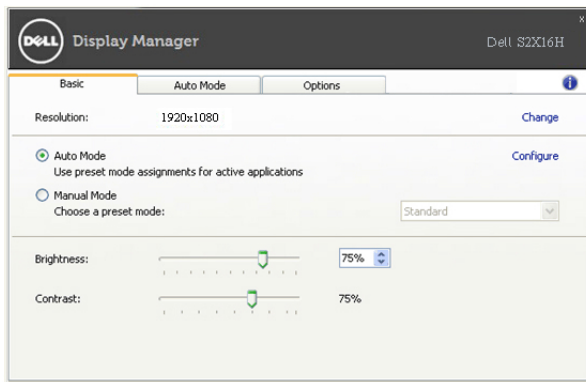

Buku Petunjuk Dell Display Manager

Ringkasan

Dell Display Manager adalah sebuah aplikasi Windows yang digunakan untuk mengelola sebuah monitor atau sekelompok monitor. Aplikasi ini memungkinkan penyesuaian tampilan gambar, penetapan pengaturan otomatis, pengelolaan energi, pengaturan jendela, rotasi gambar dan fitur-fitur lain pada model Dell tertentu. Setelah diinstal, Dell Display Manager akan berjalan setiap kali sistem mulai berjalan dan akan menempatkan ikonnya di baki notifikasi. Informasi tentang monitor yang terhubung ke sistem selalu tersedia ketika menggerakkan kursor di atas ikon baki notifikasi.

Mengatur Fungsi Tampilan Dasar

Mode Preset untuk monitor yang dipilih dapat diterapkan secara manual menggunakan menu pada tab Dasar. Atau, Mode Otomatis dapat diaktifkan. Mode Otomatis menyebabkan Mode preset pilihan Anda diterapkan secara otomatis ketika suatu aplikasi tertentu aktif. Pesan pada layar menampilkan sebentar Mode Preset yang aktif apabila Mode Preset tersebut berubah.

Kecerahan dan Kontras monitor yang dipilih juga dapat disetel secara langsung dari tab Dasar.